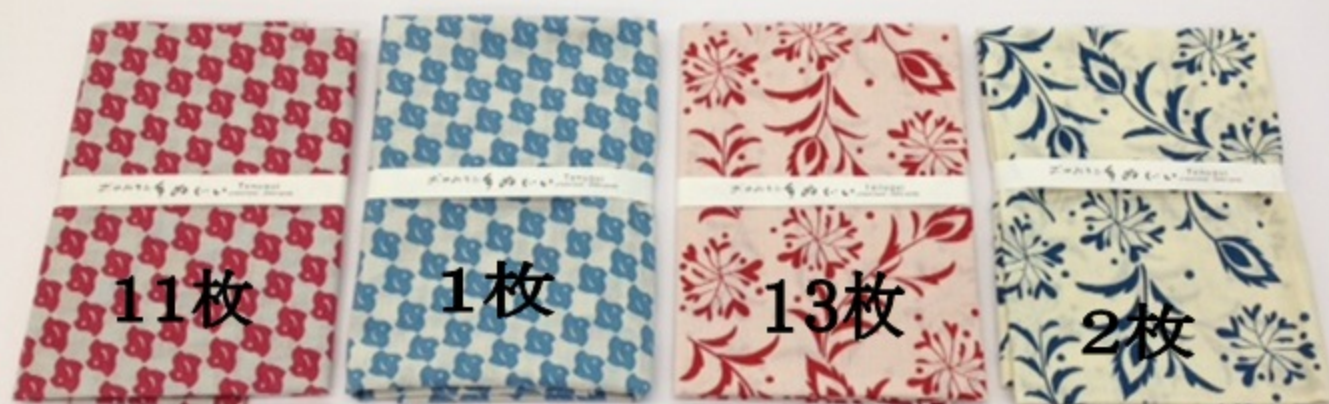

(35×100cm)

各 ¥500