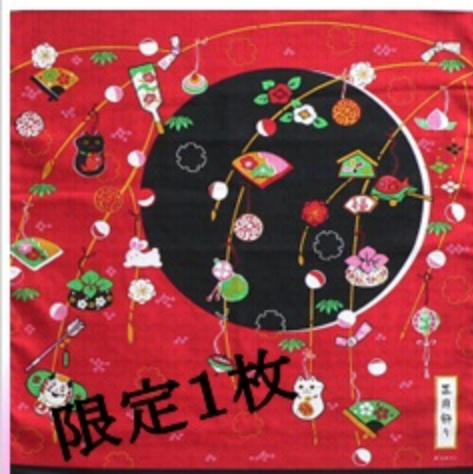

綿小風呂敷

(50×50cm)

包んだり、広げて飾ったり、ひざ掛けなど...
1枚あるととても便利です

各 ¥300

* 現物をご覧になりたい方はお気軽にお声がけください *

綿小風呂敷

(50×50cm)

各 ¥300

(50×50cm)

大判風呂敷

ちりめん (68×68cm)

(68×68cm)

ちりめん

スカーフ代わりとしても
使える、おしゃれなアニマル柄!

大判風呂敷

(68×68cm)