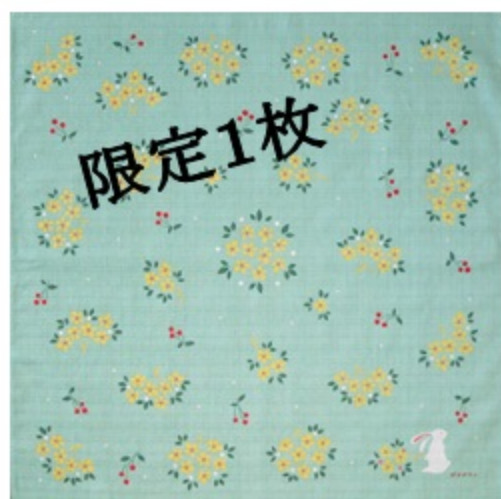

綿小風呂敷

(50×50cm)

包んだり、広げて飾ったり、ひざ掛けなど...
1枚あるととても便利です

各 ¥300

* 現物をご覧になりたい方はお気軽にお声がけください *

綿小風呂敷

(50×50cm)

各 ¥300