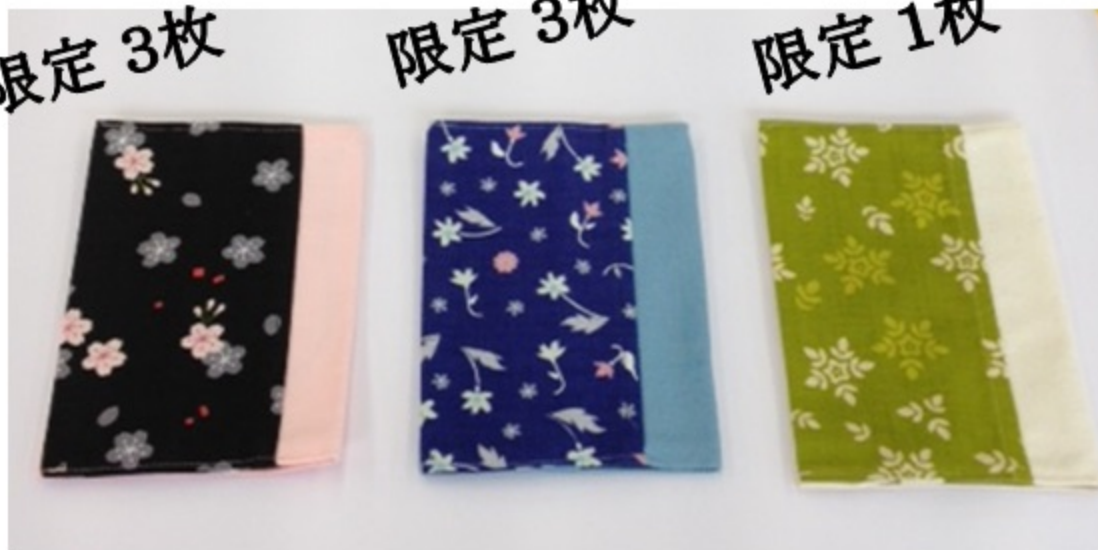

綿大判風呂敷
(105×105cm) **¥1,000**

限定 3枚

限定 3枚

限定 1枚

ブックカバー (11×11cm) **¥500**

* 現物をご覧になりたい方はお気軽にお声がけください *

限定1個

Sybilla