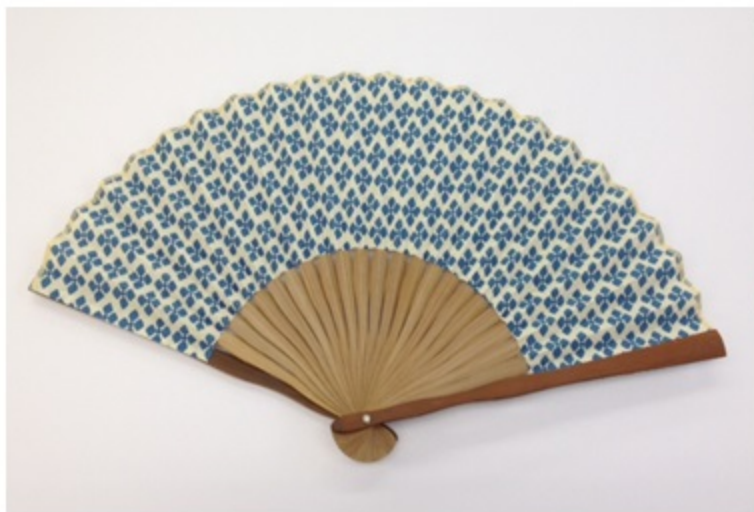

(118×118cm)

各 ¥1,000

ソファーにかけたり、ベッドカバーや
テーブルクロスにも☆

手拭い扇子

限定各 1本

(36×19cm)

各 ¥1,000

* 現物をご覧になりたい方はお気軽にお声がけください *