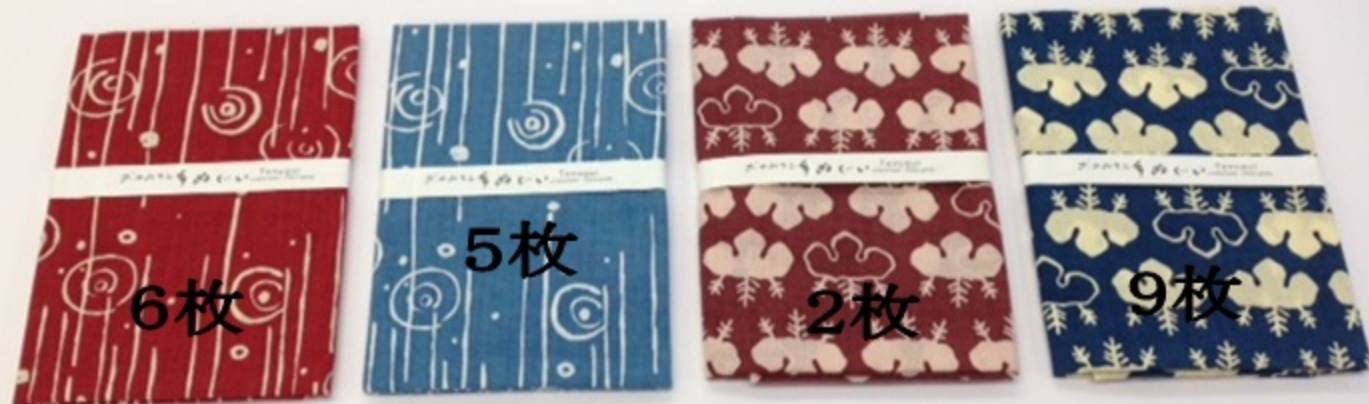

(35×100cm)

各 ¥500