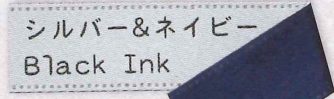

12mm: SFB12XK
JAN:4971660771936