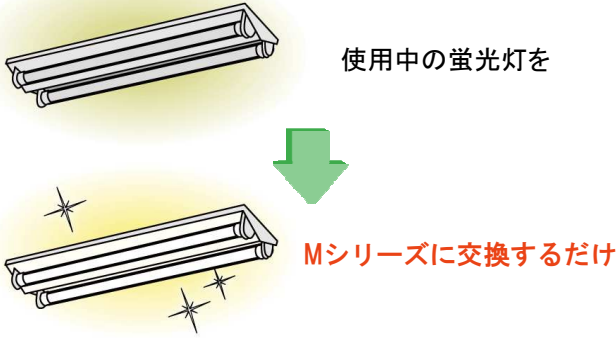

RICOH LED Mシリーズはお客様の困りごとを解決します！

●工事ができない

工事不要のMシリーズは、
灯具はそのまま、使用中の蛍光灯と交換
するだけでお手軽に照明をLED化できます。