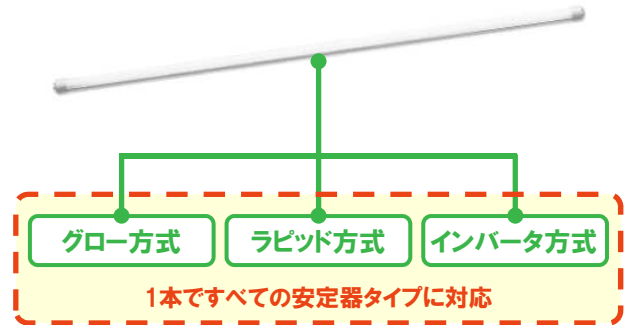

●安定器のタイプがバラバラ

安定器フリーの
Mシリーズは、安定器のタイプを気にしないで
導入できます。